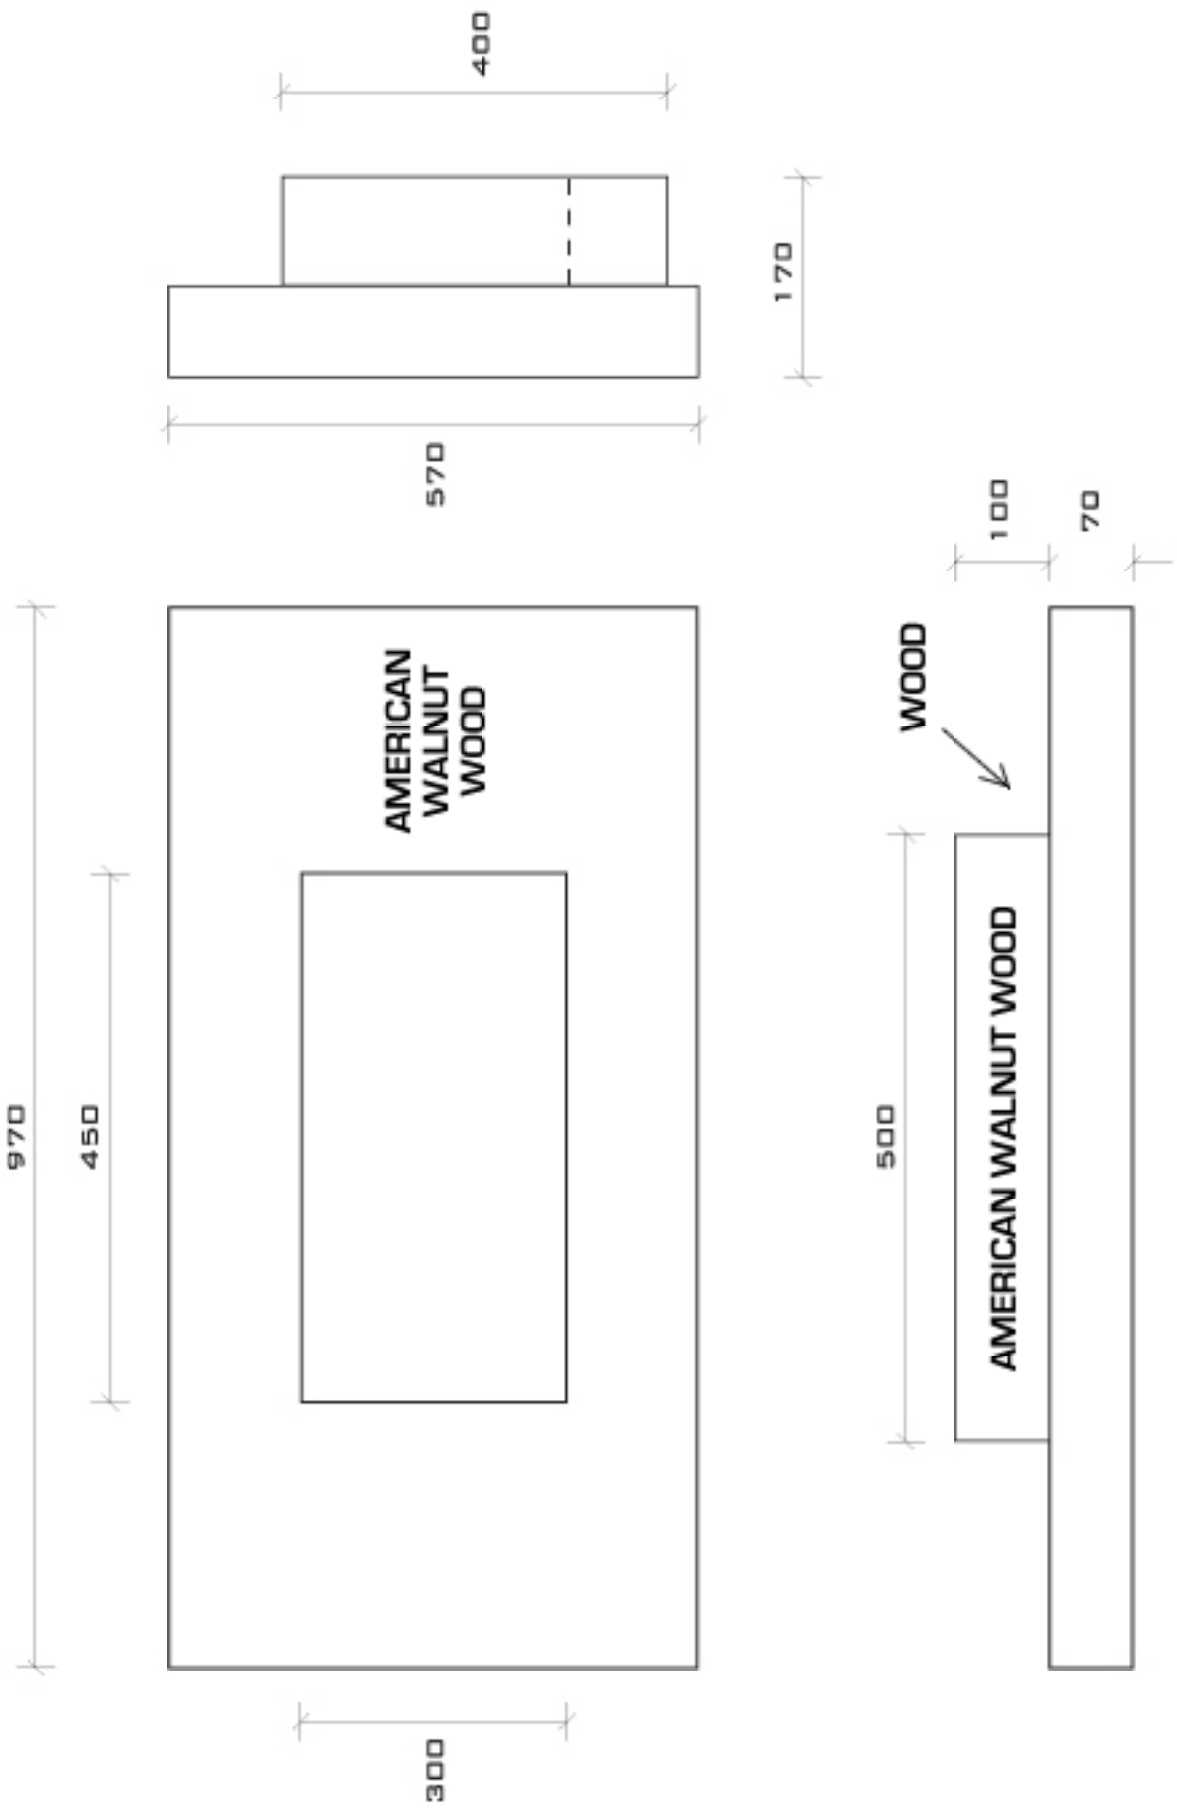

## HANG ON WALL

WWW.GELFIREPLACES.COM  
TEL: +44(0)20 7486 3378  
INFO@GELFIREPLACES.COM

ALL DIMENSIONS IN MM